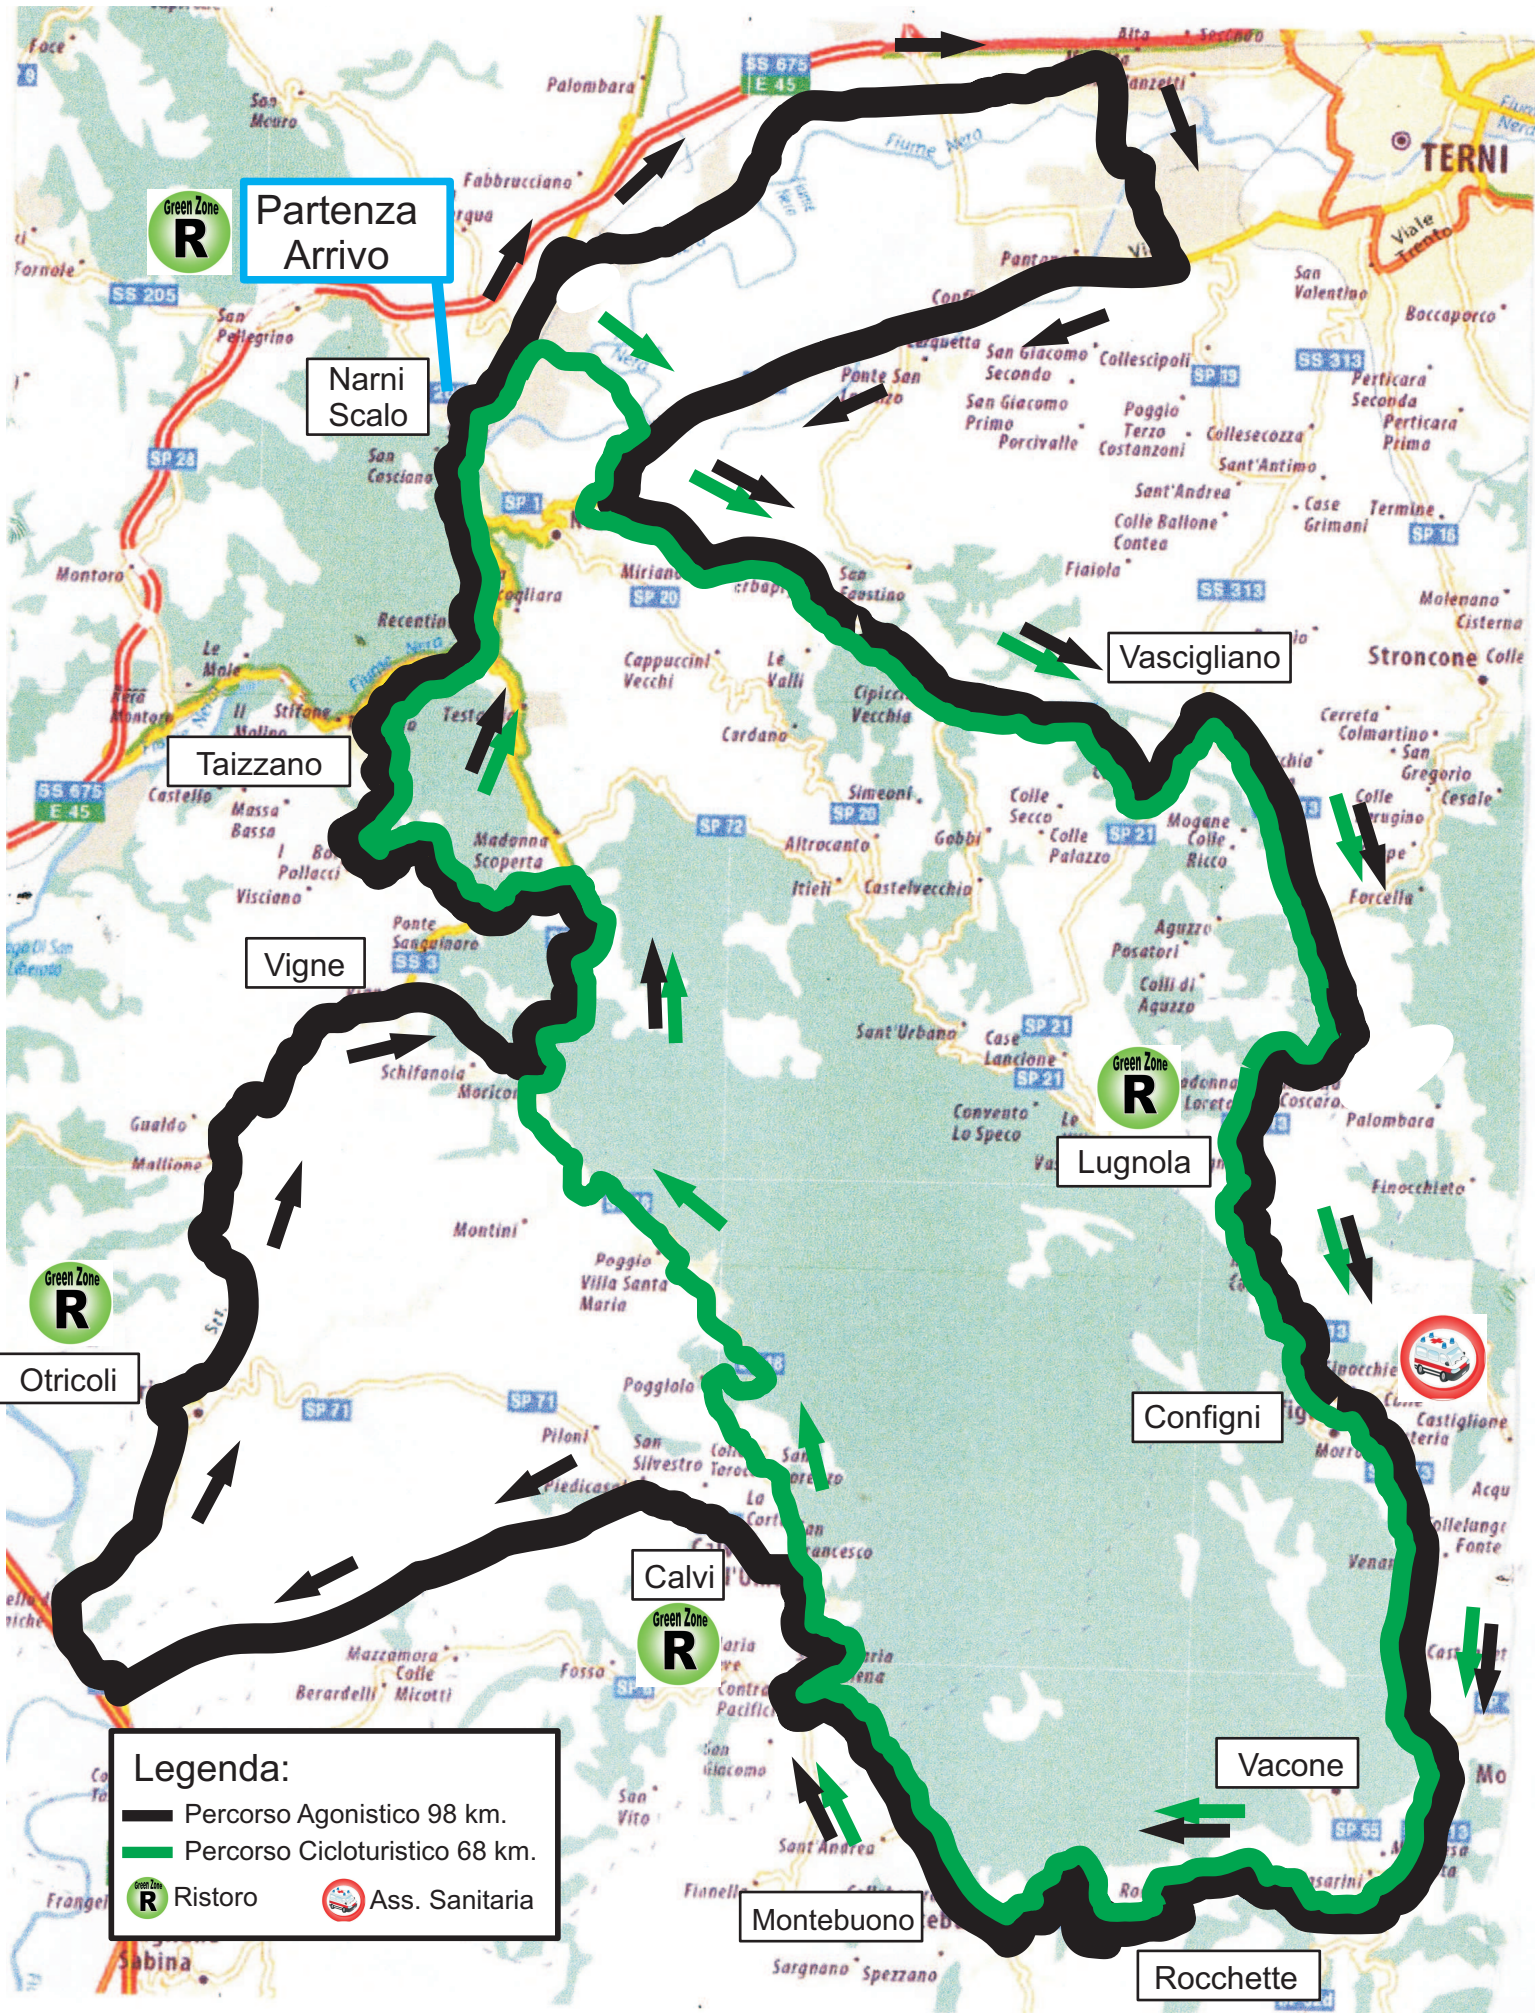

Granfondo Terre di Narnia

Legenda:

-  Percorso Agonistico 98 km.
-  Percorso Cicloturistico 68 km.
-  Ristoro
-  Ass. Sanitaria