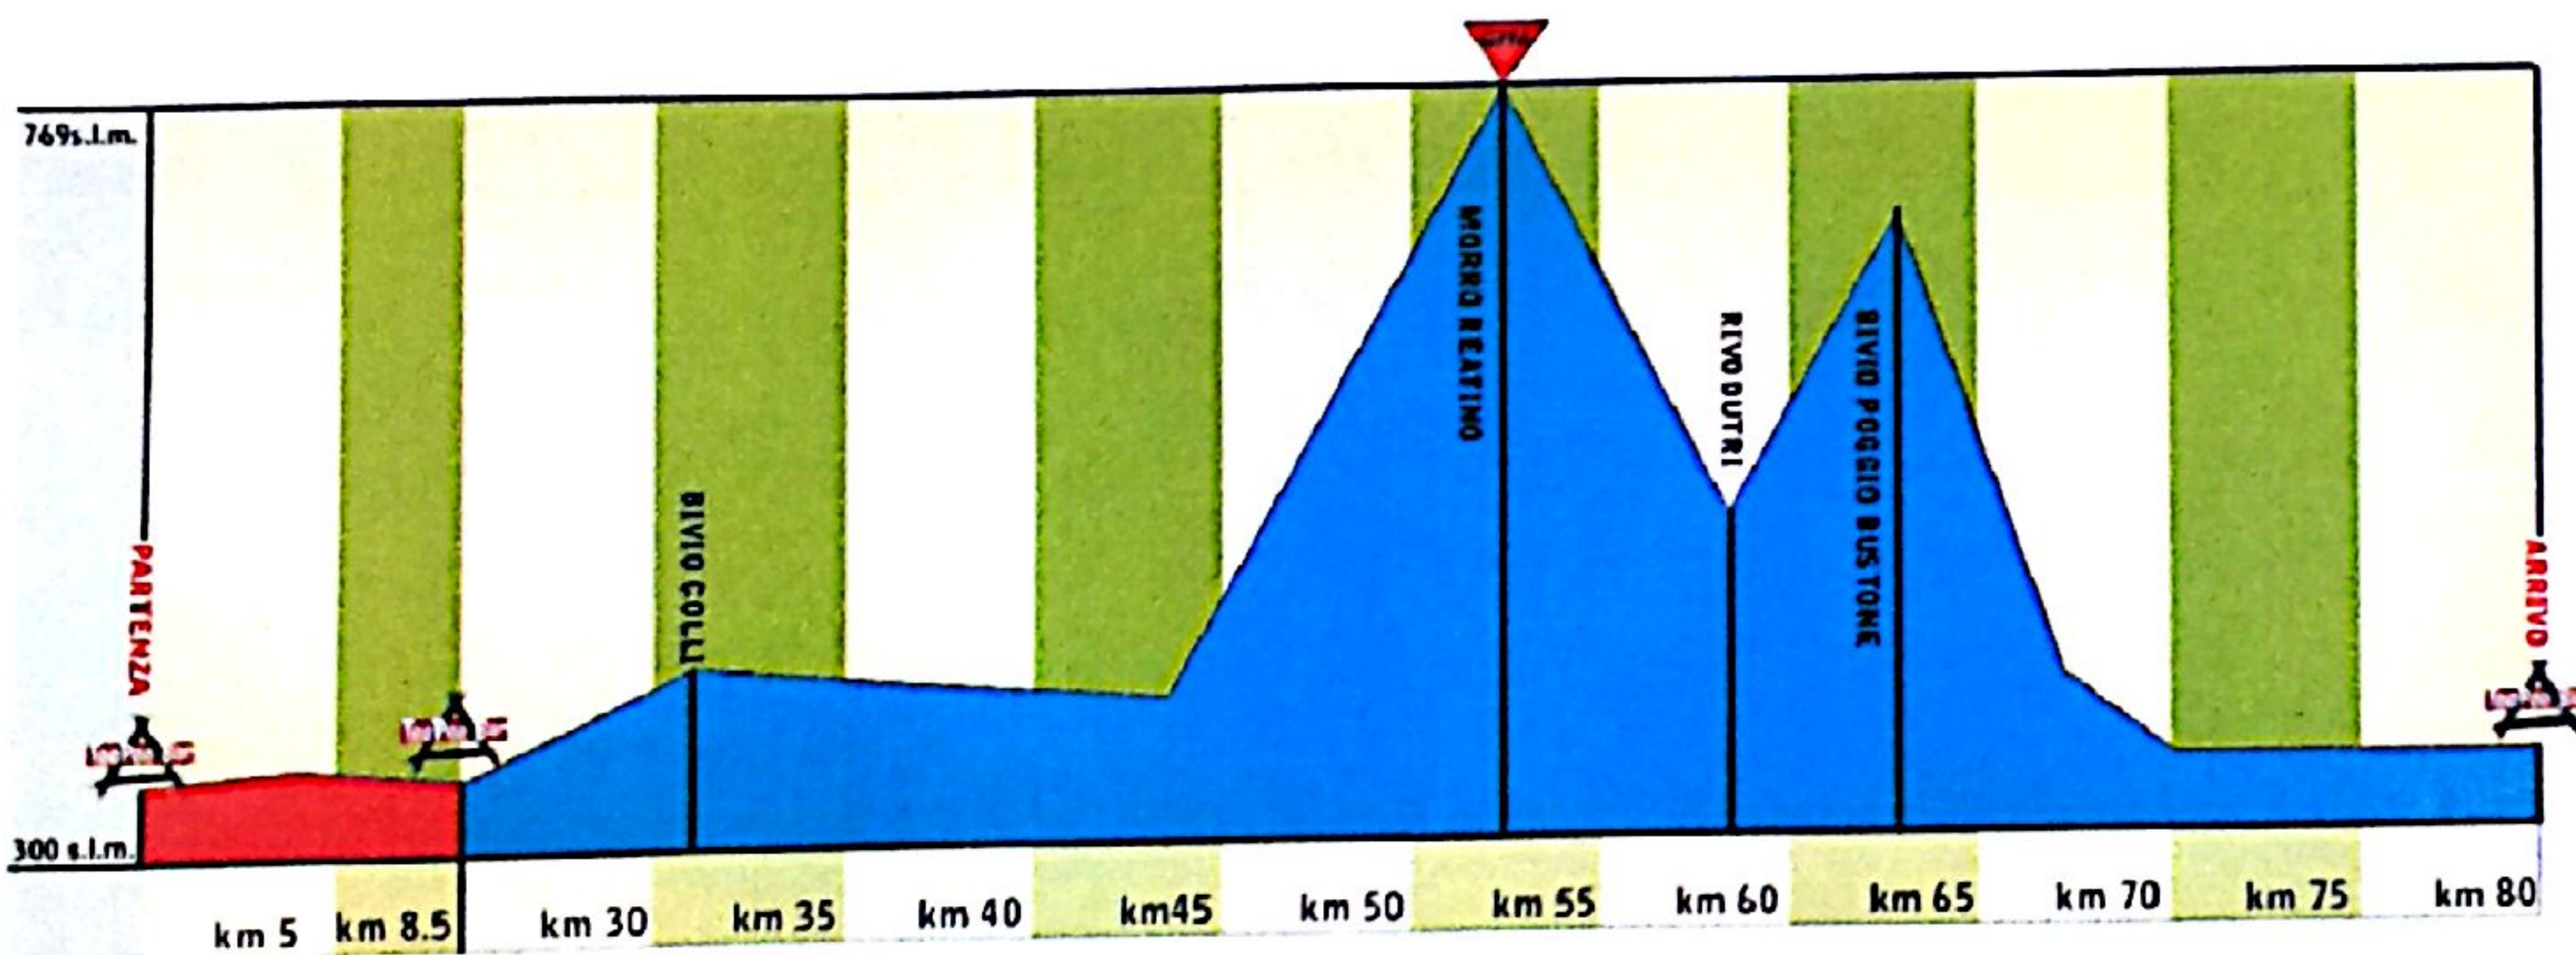

CONI

La4 Laghi

GARA CICLISTICA

CICLO AMATORIALE **5° Trofeo TeePee Bar**

Domenica 26 Luglio 2015
Teepee Bar - Rivodutri

LA GARA ESCLUSIVA A TUTTI I TESSERATI AICS, FCI ED ENTI RICONOSCIUTI DAL CONI IN REGOLA CON IL TESSERAMENTO DEL 2015

Vige il regolamento Aics.

RITROVO: presso il Teepee Bar , Rivodutri SS79 Km. 37,318

VERIFICA LICENZE: dalle ore 07,30 alle ore 08,30

PARTENZA: ORE 09,00

PERCORSO KM: 80,0

Verranno premiati: i primi 3 Assoluti,

i primi 5 di ogni Categoria

RISTORO FINALE

QUOTA DI PARTECIPAZIONE € 10

PER INFORMAZIONI: Diego 389.5852806 - Moreno 328.4513659

Per Ulteriori Informazioni: www.teepeebar.it