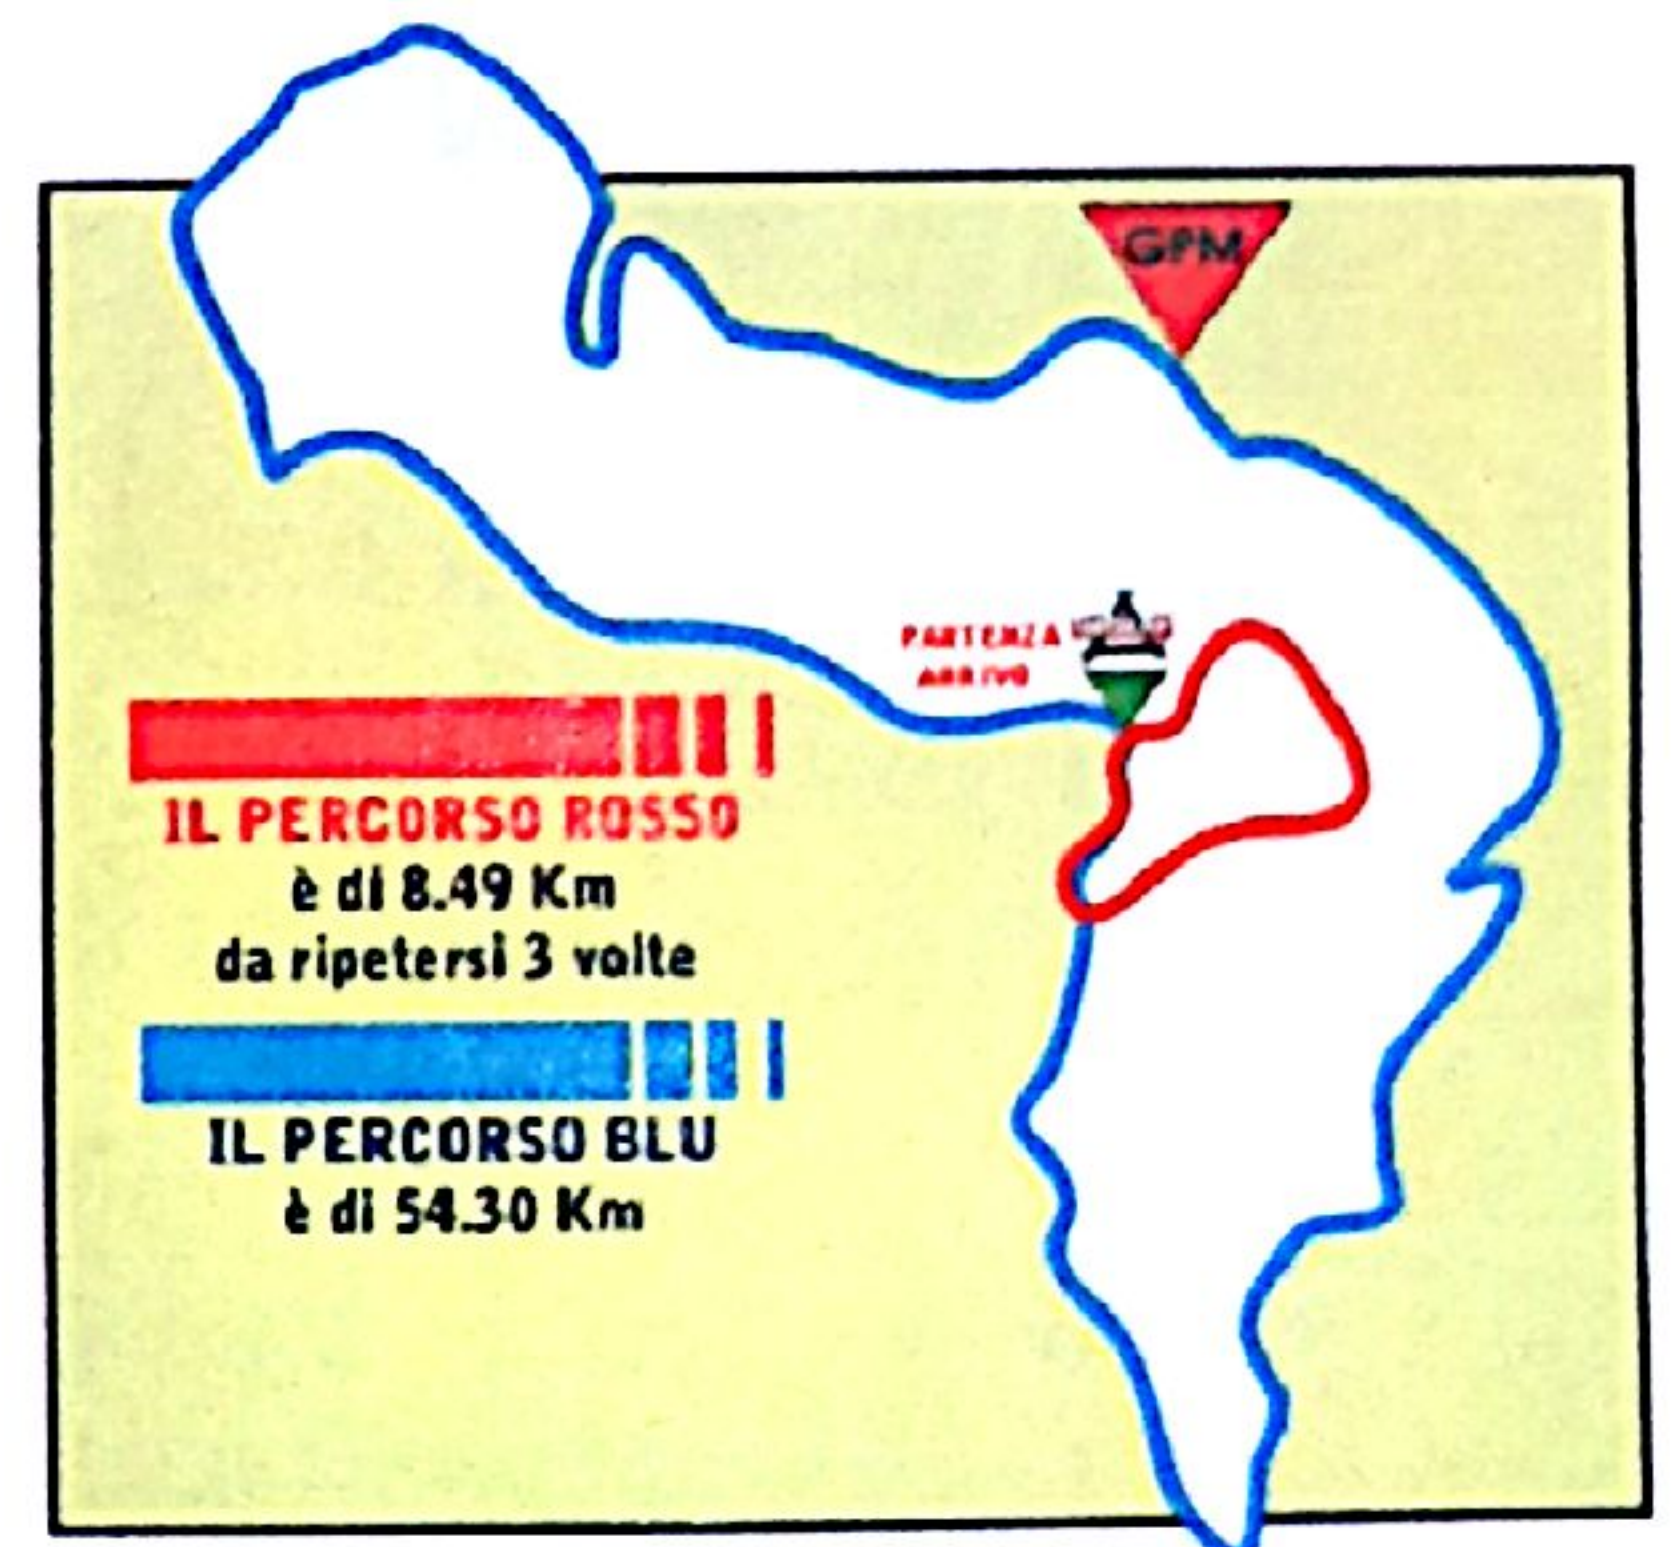

CONI

La4 Laghi

GARA CICLISTICA

CICLO AMATORIALE **5° Trofeo TeePee Bar**

Domenica 26 Luglio 2015
Teepee Bar - Rivodutri

LA GARA ESCLUSIVA A TUTTI I TESSERATI AICS, FCI ED ENTI RICONOSCIUTI DAL CONI IN REGOLA CON IL TESSERAMENTO DEL 2015

Vige il regolamento Aics.

RITROVO: presso il Teepee Bar , Rivodutri SS79 Km. 37,318

VERIFICA LICENZE: dalle ore 07,30 alle ore 08,30

PARTENZA: ORE 09,00

PERCORSO KM: 80,0

Verranno premiati: i primi 3 Assoluti,